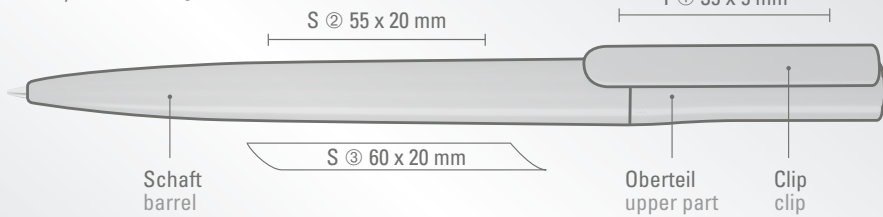

recycled **PET Pen switch**

+ =

PET-Flasche leer trinken + recyceln + losschreiben

Unser garantiertes Versprechen an Sie:

500 ml aus **1** 0,5-Liter-PET-Flasche entsteht exakt **1** recycled PET PEN

nachhaltig, formschön, stabil – garantiert in Europa produziert

für Ihre nachhaltigen Werbebotschaften

0-2240, 0-2240 KT