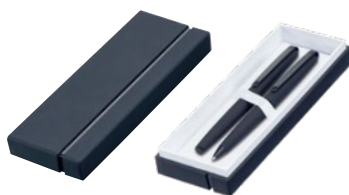

Etui Empfehlung/Case suggestion

ETUI 0-0918

Zweiteiliges, schweres Pappetui mit abnehmbarem Deckel – siehe Seite 46

Two-piece, heavy cardboard case with removable lid – see on page 46

0-8370: Metall-Drehkugelschreiber mit Softdrehmechanik, glänzendem Gehäuse, langem, flexiblem Metallclip, Zierring und Spitze glanzverchromt.

0-8372 R: Metall-Rollerball mit glänzendem Gehäuse, langem, flexiblem Metallclip, Zierring und Stopfen glanzverchromt. Griffzone gerillt in glanzchrom.

0-8370 M: Metall-Drehkugelschreiber mit Softdrehmechanik, matt lackiertem Gehäuse, langem, flexiblem Metallclip, Zierring und Spitze schwarz glänzend.

0-8372 MR: Metall-Rollerball mit matt lackiertem Gehäuse, langem flexiblem Metallclip, Zierring und Stopfen schwarz glänzend. Griffzone gerillt in schwarz glänzend.

Preis/Stück 0-8370
Preis/Stück 0-8372 R
Preis/Stück 0-8370 M
Preis/Stück 0-8372 MR
Mindestbestellmenge
Werbeschlüssel

2,14 €
2,85 €
2,28 €
2,99 €
300 Stück
Schaft MT/L, Kappe MT/L

0-8370: Metal twist ballpoint pen with soft twist mechanism, shiny housing, long, flexible metal clip, ring and tip chrome plated.

0-8372 R: Metal rollerball with shiny housing, long, flexible metal clip, ring and plug chrome plated. Ribbed gripping zone in shiny black.

0-8370 M: Metal twist ballpoint pen with soft twist mechanism, matt lacquered housing, long, flexible metal clip, ring and tip shiny black.

0-8372 MR: Metal rollerball with matt lacquered housing, long, flexible metal clip, ring and plug shiny black. Ribbed gripping zone in shiny black.

Price/piece 0-8370
Price/piece 0-8372 R
Price/piece 0-8370 M
Price/piece 0-8372 MR
Minimum quantity
Advertising code

2.14 €
2.85 €
2.28 €
2.99 €
300 pieces
barrel MT/L, cap MT/L