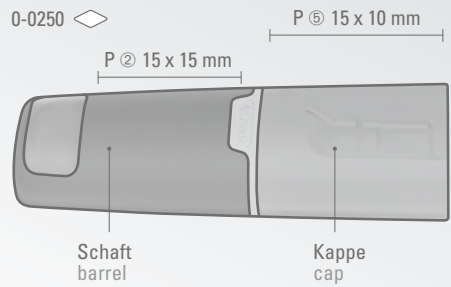

LIOEO HIGHLIGHTER