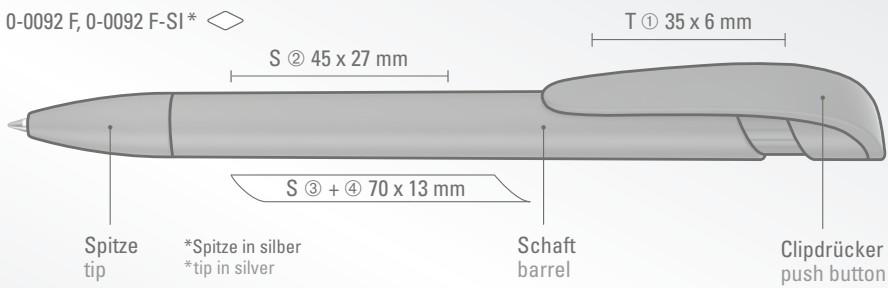

YES F SI

YES

0-0092 F, 0-0092 F-SI *