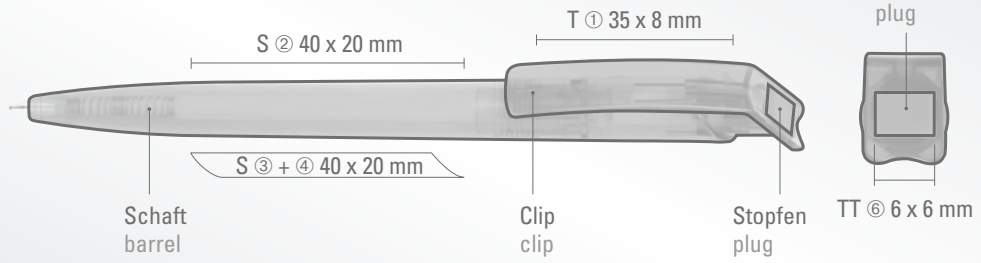

0-2260 ◀, 0-2260 T, 0-2260 T SG ▶