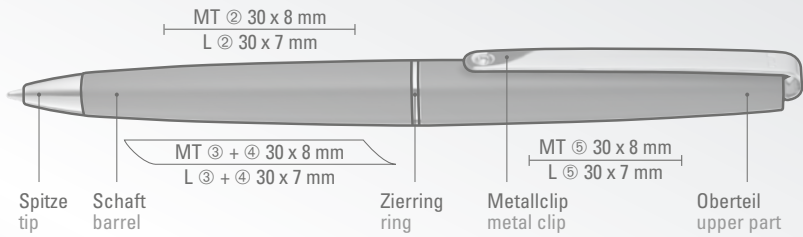

0-8372 R, 0-8372 MR