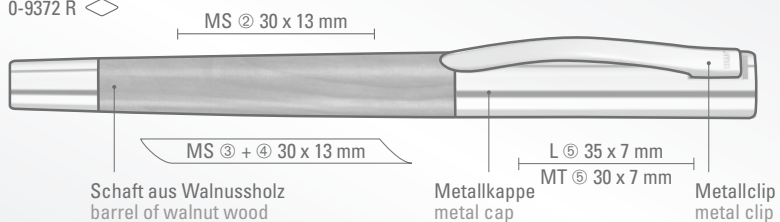

Price/piece 0-8370
Price/piece 0-8372 R
Price/piece 0-8370 M
Price/piece 0-8372 MR
Minimum quantity
Advertising code

2.14 €
2.85 €
2.28 €
2.99 €
300 pieces
barrel MT/L, cap MT/L

TITAN WOOD

0-9370 

0-9372 R 