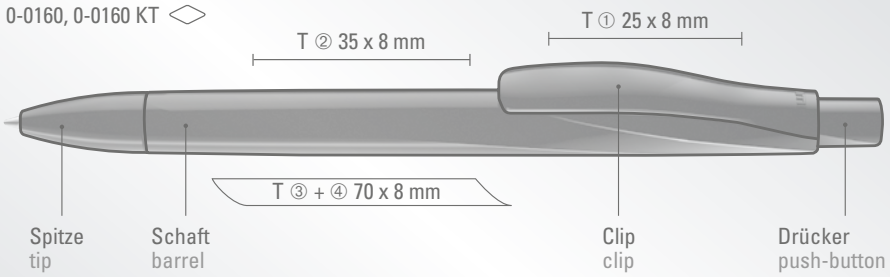

0,16 €

Minimum quantity

1,000 pieces

Advertising code

barrel S ○, clip T

DROP

0-0160, 0-0160 KT 

Farb-Code
Color code