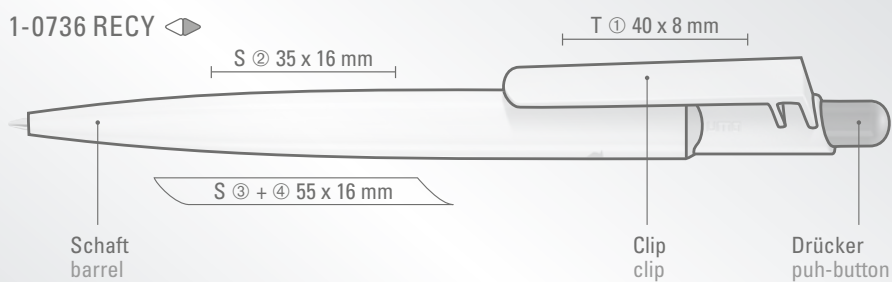

1-0736 RECY ◀