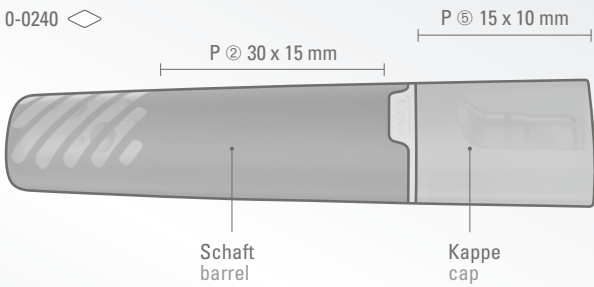

LIOEO HIGHLIGHTER