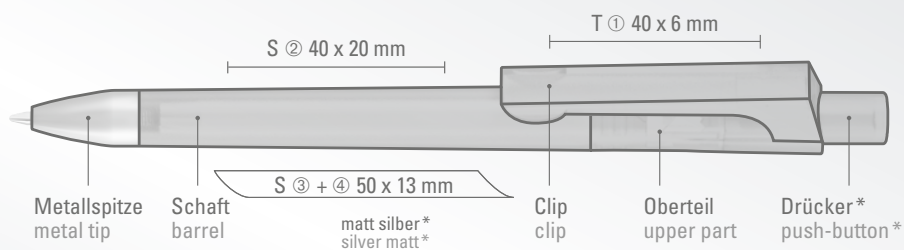

1-0142 TF SI, 1-0142 TF TOP SI*, 1-0142 TF KG SI, 1-0142 TF KG TOP SI* ◀▶