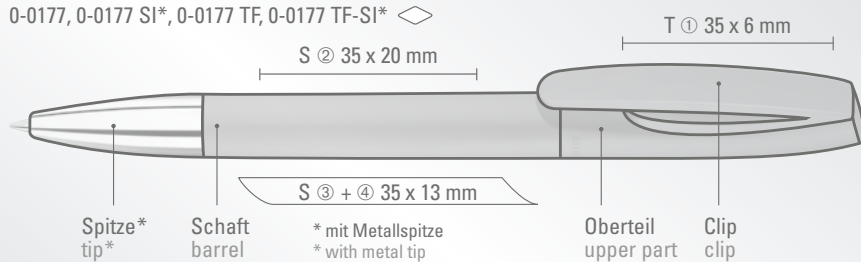

0-0177, 0-0177 SI*, 0-0177 TF, 0-0177 TF-SI*