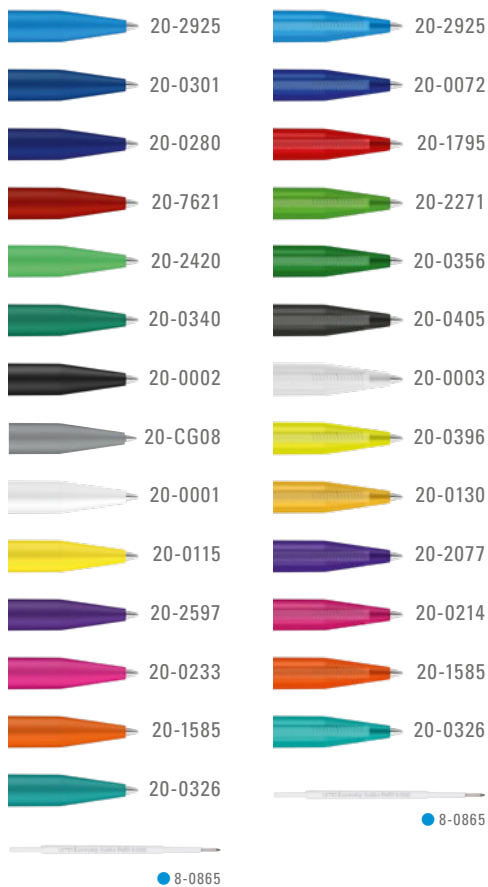

Farb-Code
Color code

HAPPY
0-0037

HAPPY frozen
0-0037 TF

0-0037 (● 8-0865)

0-0037 TF (● 8-0865)

0-0037: Druckkugelschreiber mit matt gedecktem Gehäuse.

0-0037 TF: Druckkugelschreiber mit transparent gefrostetem Gehäuse.

Preis/Stück 0-0037

0,16 €

Preis/Stück 0-0037 TF

0,16 €

Mindestbestellmenge

1.000 Stück

Werbeschlüssel

Schaft S ○, Clip T

0-0037: Retractable ballpoint pen with matt solid colored body.

0-0037 TF: Retractable ballpoint pen with transparent frosted body.

Price/piece 0-0037

0,16 €

Price/piece 0-0037 TF

0,16 €

Minimum quantity

1,000 pieces

Advertising code

barrel S ○, clip T