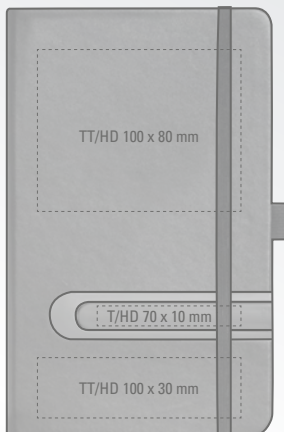

0-0915 CI, 0-0915/2 CI
Minimum quantity 500 pieces
Advertising code individual

Price on request pending on set configuration.

myPENbook

9-0500 ◊

Rückseite/ Backside

Vorderseite/ Frontside

9-0500 (● 8-0894)

9-0500: Notizbuch mit Hardcover aus PU-Material 210 x 130 mm in schwarz oder weiß mit integriertem farbigem Notizschreiber. Runde Ecken, 6 mm Elastikverschlussband, Satin-Lesezeichen und Stifteschleufe. Visitenkartenfach und Einstecktasche. Ca. 190 Notizseiten aus 80 g/m² weißem Papier 1/0-farbig bedruckt, alle Seiten druckgleich kariert.