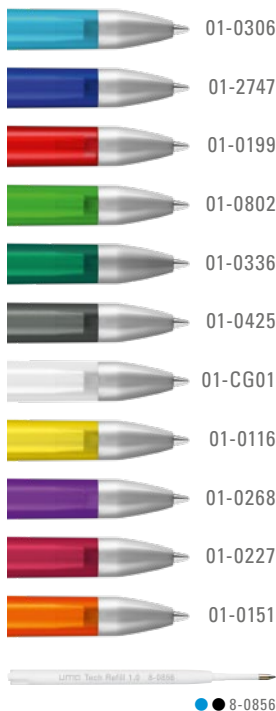

Farb-Code
Color code

CHECK frozen SI
1-0142 TF SI

CHECK frozen TOP SI
1-0142 TF TOP SI

CHECK frozen KG SI
1-0142 TF KG SI

CHECK frozen KG TOP SI
1-0142 TF KG TOP SI

- 1-0142 TF SI (●●8-0856)
- 1-0142 TF TOP SI (●●8-0856)
- 1-0142 TF KG SI (●●8-0856)
- 1-0142 TF KG TOP SI (●●8-0856)

umaBlackForest *Pens*

Die schönste Verbindung von Design und Fertigung.
Geschmackvoll designed in **Deutschland**. Präzise gefertigt in der **Schweiz**.
Exklusiv zusammengesetzt und veredelt im **Schwarzwald**.

The most beautiful combination of design and manufacturing.
Elegant designed in **Germany**. Precisely manufactured in **Switzerland**.
Exclusively assembled and refined in the **Black Forest**.

Mix 'n Match: Alle Teile des Modells können farblich frei kombiniert werden.

Mix 'n Match: All parts of item CHECK can be combined freely.

1-0142 TF SI: Druckkugelschreiber in transparent gefrosteten Gehäusefarben, mit schwerer matt verchromter Metallspitze.

1-0142 TF SI: Retractable ballpoint pen with transparent frosted coloured body and heavy metal tip matt chrome plated.

1-0142 TF TOP SI: Druckkugelschreiber in transparent gefrosteten Gehäusefarben, Drücker matt silber und mit schwerer matt verchromter Metallspitze.

1-0142 TF TOP SI: Retractable ballpoint pen with transparent frosted colored body, push button matt silver and heavy metal tip matt chrome plated.

1-0142 TF KG SI: Druckkugelschreiber in transparent gefrosteten Gehäusefarben, Clip matt gedeckt, mit schwerer matt verchromter Metallspitze.

1-0142 TF KG SI: Retractable ballpoint pen in transparent frosted housing colors, clip solid matt, with heavy matt chrome metal tip.

1-0142 TF KG TOP SI: Druckkugelschreiber in transparent gefrosteten Gehäusefarben, Clip matt gedeckt, Drücker matt silber und mit schwerer matt verchromter Metallspitze.

1-0142 TF KG TOP SI: Retractable ballpoint pen with transparent frosted coloured body, matt solid clip, push button matt silver and heavy metal tip matt chrome plated.

Preis/Stück 1-0142 TF SI	0,85 €
Preis/Stück 1-0142 TF TOP SI	0,91 €
Preis/Stück 1-0142 TF KG SI	0,85 €
Preis/Stück 1-0142 TF KG TOP SI	0,91 €
Mindestbestellmenge	1.000 Stück
Werbeschlüssel	Schaft S ○, Clip T

Price/piece 1-0142 TF SI	0.85 €
Price/piece 1-0142 TF TOP SI	0.91 €
Price/piece 1-0142 TF KG SI	0.85 €
Price/piece 1-0142 TF KG TOP SI	0.91 €
Minimum quantity	1,000 pieces
Advertising code	barrel S ○, clip T