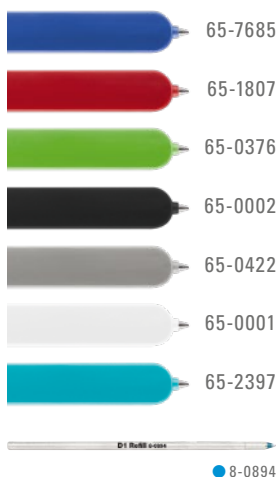

0-0915 CI, 0-0915/2 CI
Minimum quantity 500 pieces
Advertising code individual

Price on request pending on set configuration.

myPENbook

9-0500 ◊

Rückseite/ Backside

Vorderseite/ Frontside

9-0500 (● 8-0894)

9-0500: Notizbuch mit Hardcover aus PU-Material 210 x 130 mm in schwarz oder weiß mit integriertem farbigem Notizschreiber. Runde Ecken, 6 mm Elastikverschlussband, Satin-Lesezeichen und Stifteschleufe. Visitenkartenfach und Einstecktasche. Ca. 190 Notizseiten aus 80 g/m² weißem Papier 1/0-farbig bedruckt, alle Seiten druckgleich kariert.

Preis/Stück 9-0500
Mindestbestellmenge
Werbeschlüssel

7,01 €
100 Stück
Buch TT/HD
Schreibgerät T/HD

9-0500: Notebook with hardcover made of PU-material 210 x 130 mm, black or white with integrated coloured pen. Round corners, elastic strap (6 mm), penholder and satin bookmark. Business card pocket and insert pocket. Appx. 190 white pages, squared, 1/0 printed (80 g/m²).