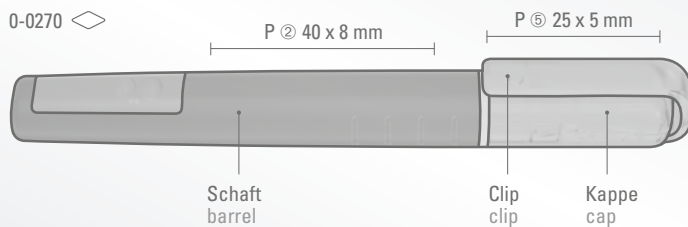

LIOEO HIGHLIGHTER